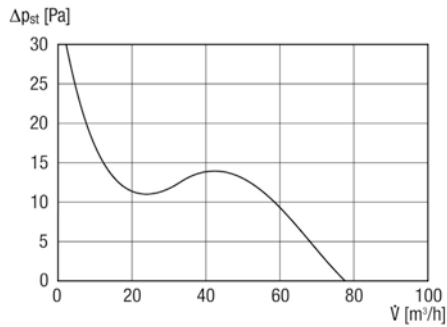

Perfekte Planung – Optimale Lüftung

Technische Details

ECA piano Kennlinie