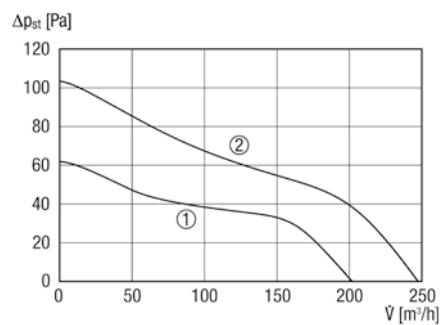

ECA 150 ipro Kennlinie