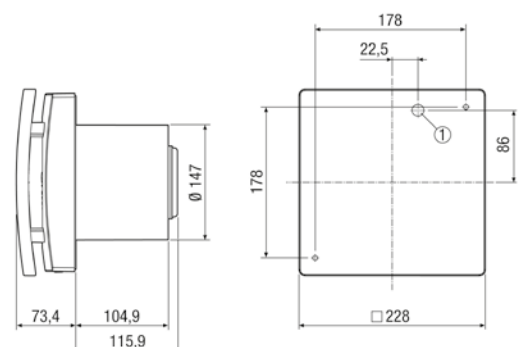

ECA 100 ipro RC ECA 150 RC
 ECA 100 RCH ECA 150 RCH
 ECA 150 KRC
 ECA 150 KRCH

Funkschalter DS RC

ECA 100 ipro Kennlinie

ECA 100 ipro Maßzeichnung (mm)

ECA 150 ipro Kennlinie

ECA 150 ipro Maßzeichnung (mm)