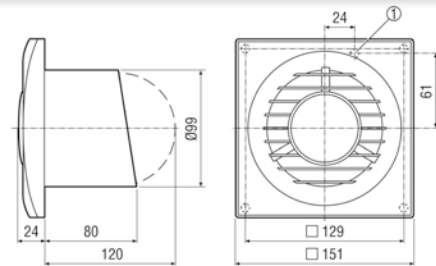

ECA piano Kennlinie

ECA piano Maßzeichnung (mm)

ECA 120 und 120 K Kennlinie

ECA 120 Maßzeichnung (mm)

ECA 120 K Maßzeichnung (mm)

Alle ECA piano und ECA 120 Varianten im Überblick

Von Standardausführung bis Zugschnurschaltung