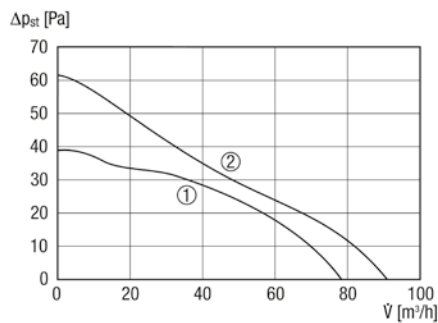

ECA 100 ipro Kennlinie